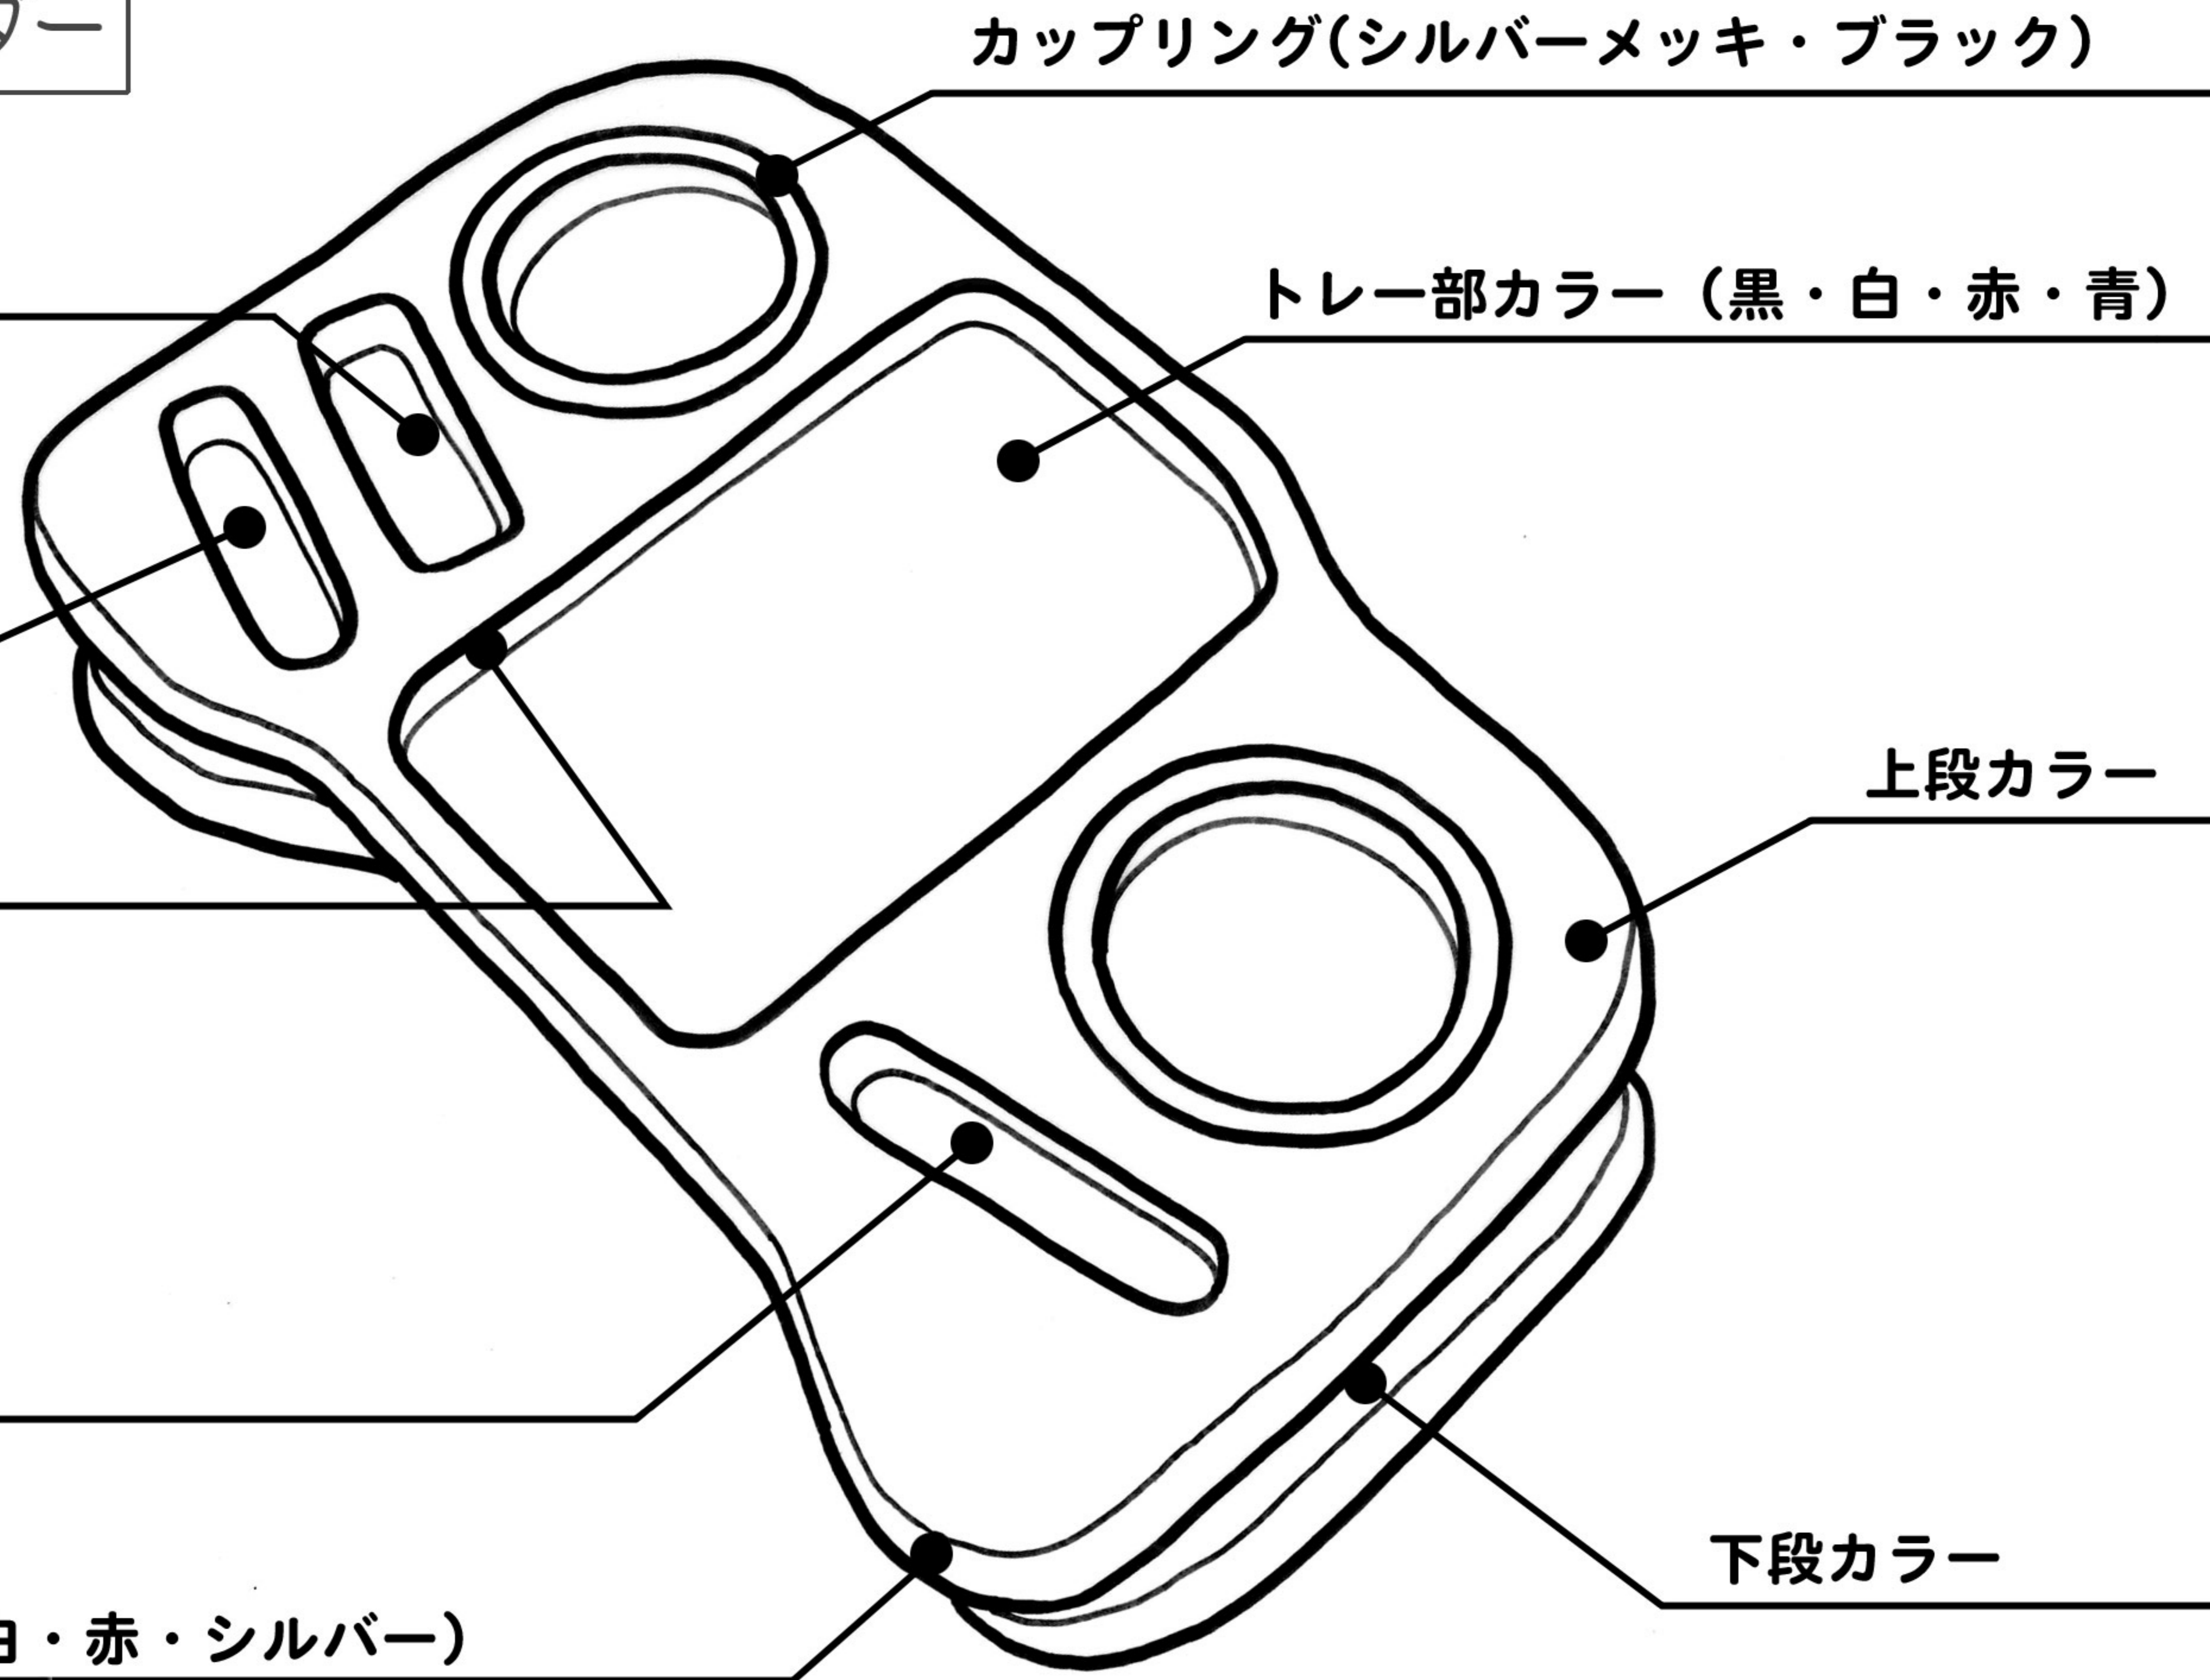

ハイエース/フロントカップホルダー

ホルダーサイズ

カップリング(シルバーメッキ・ブラック)

トレイ部カラー (黒・白・赤・青)

ホルダーサイズ

上段カラー

塗装カラー

ホルダーサイズ

下段カラー

モールカラー (黒・白・赤・シルバー)

お客様連絡先	
フリガナ	
お名前	
TEL・携帯番号	
ご住所	〒

ご注文内容

お支払額	
領収書発行	有・無
お支払方法	済・代引・振込